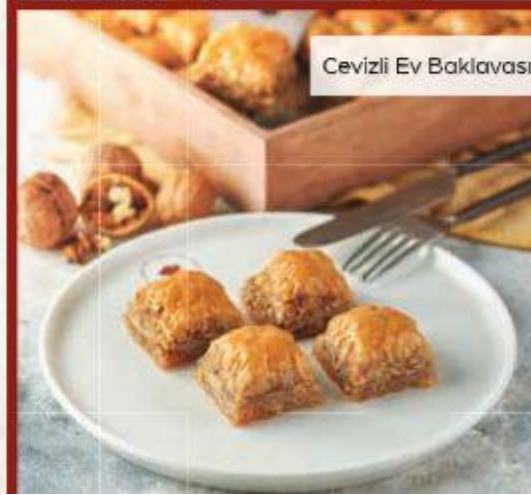

Antep Fıstıklı Soğuk Baklava 🌰 🥚 🍷 🍷 🍷

Tulumba Tatlısı 🌰 🥚

**Tatlinızı dondurmali isterseniz, servis personeline danisiniz.*

Alerjenler:

🌰 Gluten 🥚 Süt 🍷 Yumurta 🍷 Susam 🍷 Soya 🍷 Badem

🌰 Kereviz 🍷 Fındık 🍷 Yer Fıstığı 🍷 Antep Fıstığı 🍷 Ceviz

**Sunum sekıllerı farklılık gösterebilir.*

Fıstıklı Baklava

Cevizli Ev Baklavası

Fiyat Listesi

Sütlü Tatlılar

Profiterol Porsiyon	180 TL
Profiterol 1/2 Porsiyon	100 TL
Aşure Kase	150 TL
Fırın Sütlaç	150 TL
İncirli Cup	150 TL
Karamelli Cup	150 TL
Kazandibi	150 TL
Profiterol	150 TL
Supangle	150 TL
Tavuk Göğsü	150 TL
Frambuazlı Trileçe	150 TL
Karamelli Trileçe	150 TL