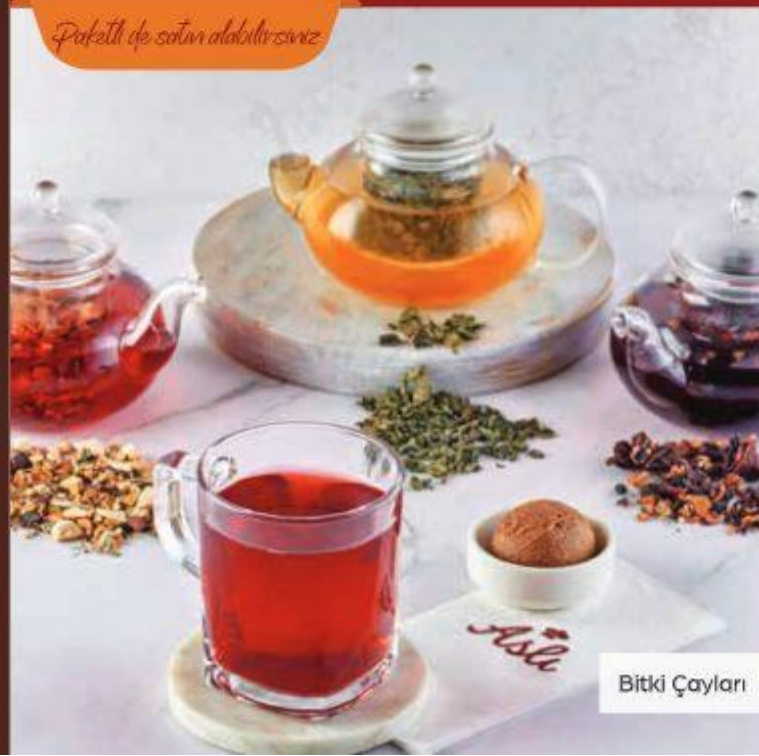

Kurabiye & Kekler

Tuzlu Kurabiye Tabağı	110 TL
Tatlı Kurabiye Tabağı	115 TL

İÇE- ÇEK- LER

Paketli de satın alabilirsiniz.

Asli Çay

Paketli de satın alabilirsiniz.

Bitki Çayları

Portakal Suyu