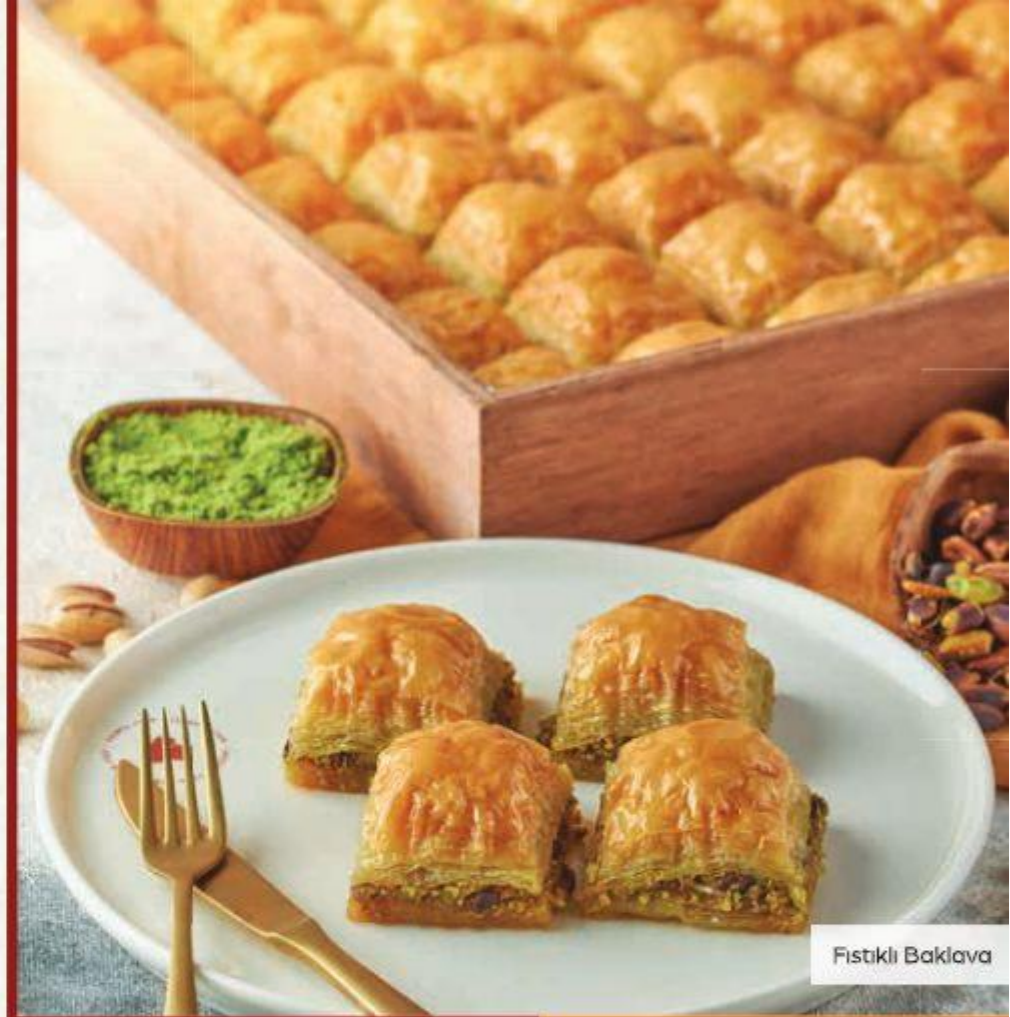

Cevizli Ev Baklavası

Şerbetli Tatlılar

Cevizli Ev Baklavası 🌰 🥚 🍷 🍷

Antep Fıstıklı Baklava 🌰 🥚 🍷 🍷

Antep Fıstıklı Maraş Sarması 🌰 🥚 🍷 🍷

Antep Fıstıklı Şöbiyet 🌰 🥚 🍷 🍷

Sarı Burma 🌰 🥚 🍷 🍷

Antep Fıstıklı Kadayıf 🌰 🥚 🍷 🍷

Antep Fıstıklı Soğuk Baklava 🌰 🥚 🍷 🍷 🍷

Tulumba Tatlısı 🌰 🥚

*Tatlinızı dondurmali isterseniz, servis personeline danisiniz.

Alerjenler:

🌰 Gluten 🥚 Süt 🍷 Yumurta 🍷 Susam 🍷 Soya 🍷 Badem

🌰 Kereviz 🍷 Fındık 🍷 Yer Fıstığı 🍷 Antep Fıstığı 🍷 Ceviz

*Sunum sekıllerı farklılık gösterebilir.

Fıstıklı Baklava